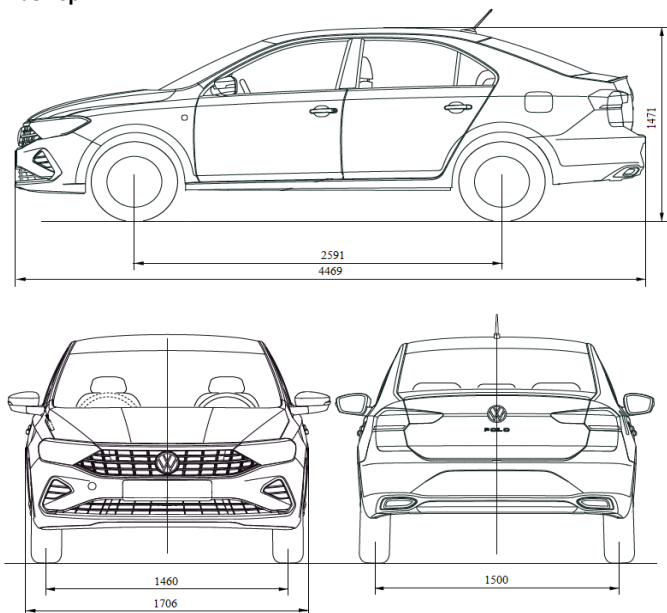

Технические характеристики

Рабочий объем, куб. см.	Бензиновые двигатели		
	MPI 1598	MPI 1598	TSI 1395
Макс. мощность кВт / л.с. / при оборотах/мин	66 / 90 / 4250-6000	81 / 110 / 5800	92 / 125 / 5000-6000
Макс. крутящий момент Нм / при оборотах/мин	155 / 3800-4000		
Масса			
Снаряженная масса, кг	1185-1256	1195-1285	1246-1305
Технически допустимая максимальная масса, кг	1640	1650-1680	1700
Допуст. нагрузка на ось переднюю/заднюю, кг	840/850	850-880/850	900/850
Динамика			
Макс. скорость, км/ч	179	190 (187)	190
Время разгона 0-80км/ч / 0-100 км/ч, с.	11,4	10,7 (11,8)	9,2
Расход топлива			
в городском цикле, л/100км	8,4	8,4 (8,7)	7,7
в загородном цикле, л/100км	5,2	5,2 (5,4)	4,9
в смешанном цикле, л/100км	6,4	6,4 (6,6)	6,0
выбросы CO2 в смешанном цикле, г/км	149	149 (154)	137
Прочие размеры			
Объем багажного отделения, л	530 / 550	530 / 550	530 / 550
Объем топливного бака, л	55	55	55

В скобках данные для АКП

Размеры

Данная брошюра носит исключительно информационный характер.

Для получения более подробной информации о комплектации и стоимости автомобиля обращайтесь к официальному дилеру Volkswagen.